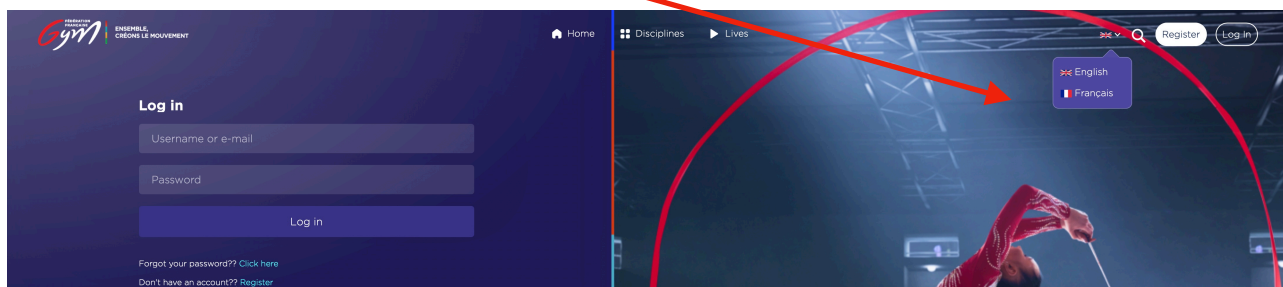

# Procédure pour accéder à MaGymTV de la FFGYM

Cliquez sur le drapeau et choisir Français

Puis cliquez sur S'inscrire

Et renseigner les informations